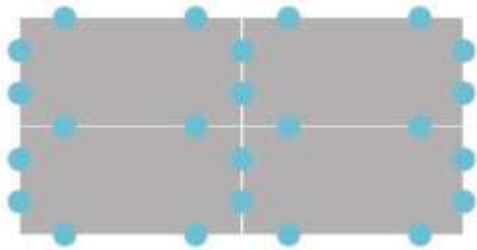

A											
10	1980										
15	1317	876									
20	495	328	490								
25	396	263	391	312							
30	660	438	488	389	431						
40	495	328	365	291	322	240					
45	440	292	324	258	285	213	189				
50	396	263	291	232	256	191	169	152			
60	330	219	242	193	212	158	141	126	105		
75	396	263	258	206	212	158	140	126	104	99	
80	371	246	241	192	198	148	131	117	97	93	87